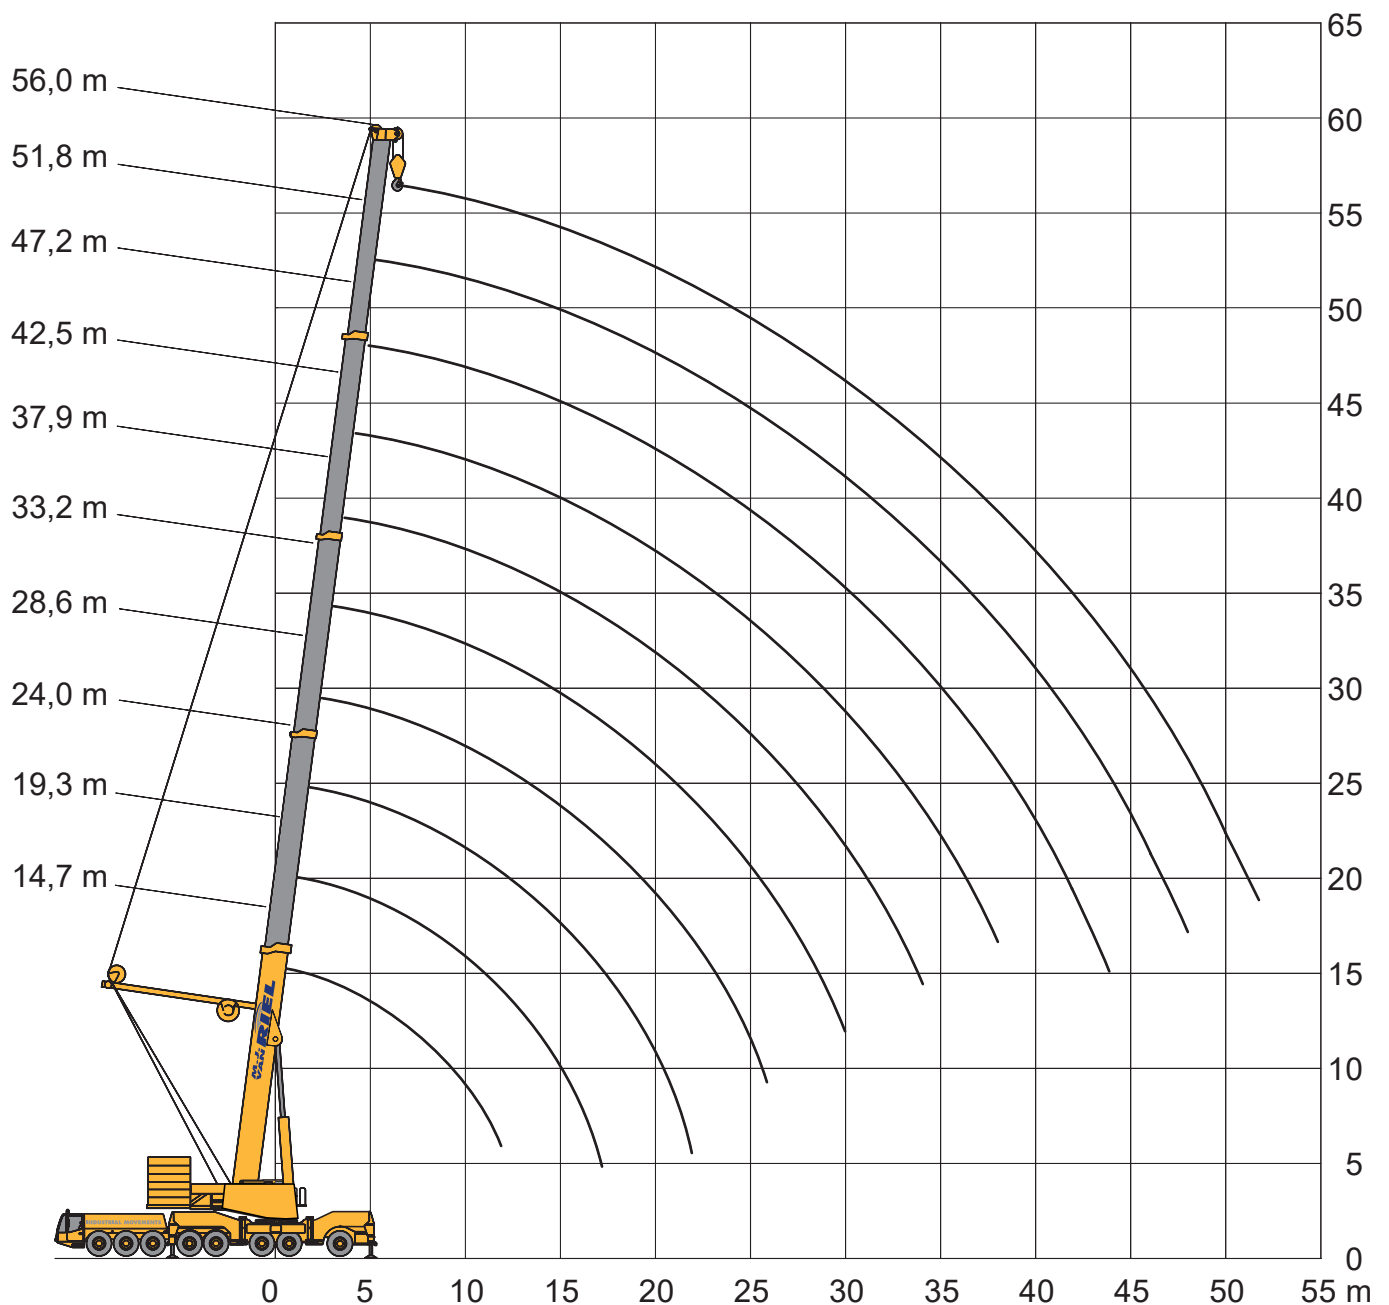

MOBIELE TELESCOOPKRANEN MOBILE TELESCOPIC CRANES

500 t

AC 500-2

Werkbereik / Working ranges

MOBIELE TELESCOOPKRANEN

MOBILE TELESCOPIC CRANES

500 t

AC 500-2