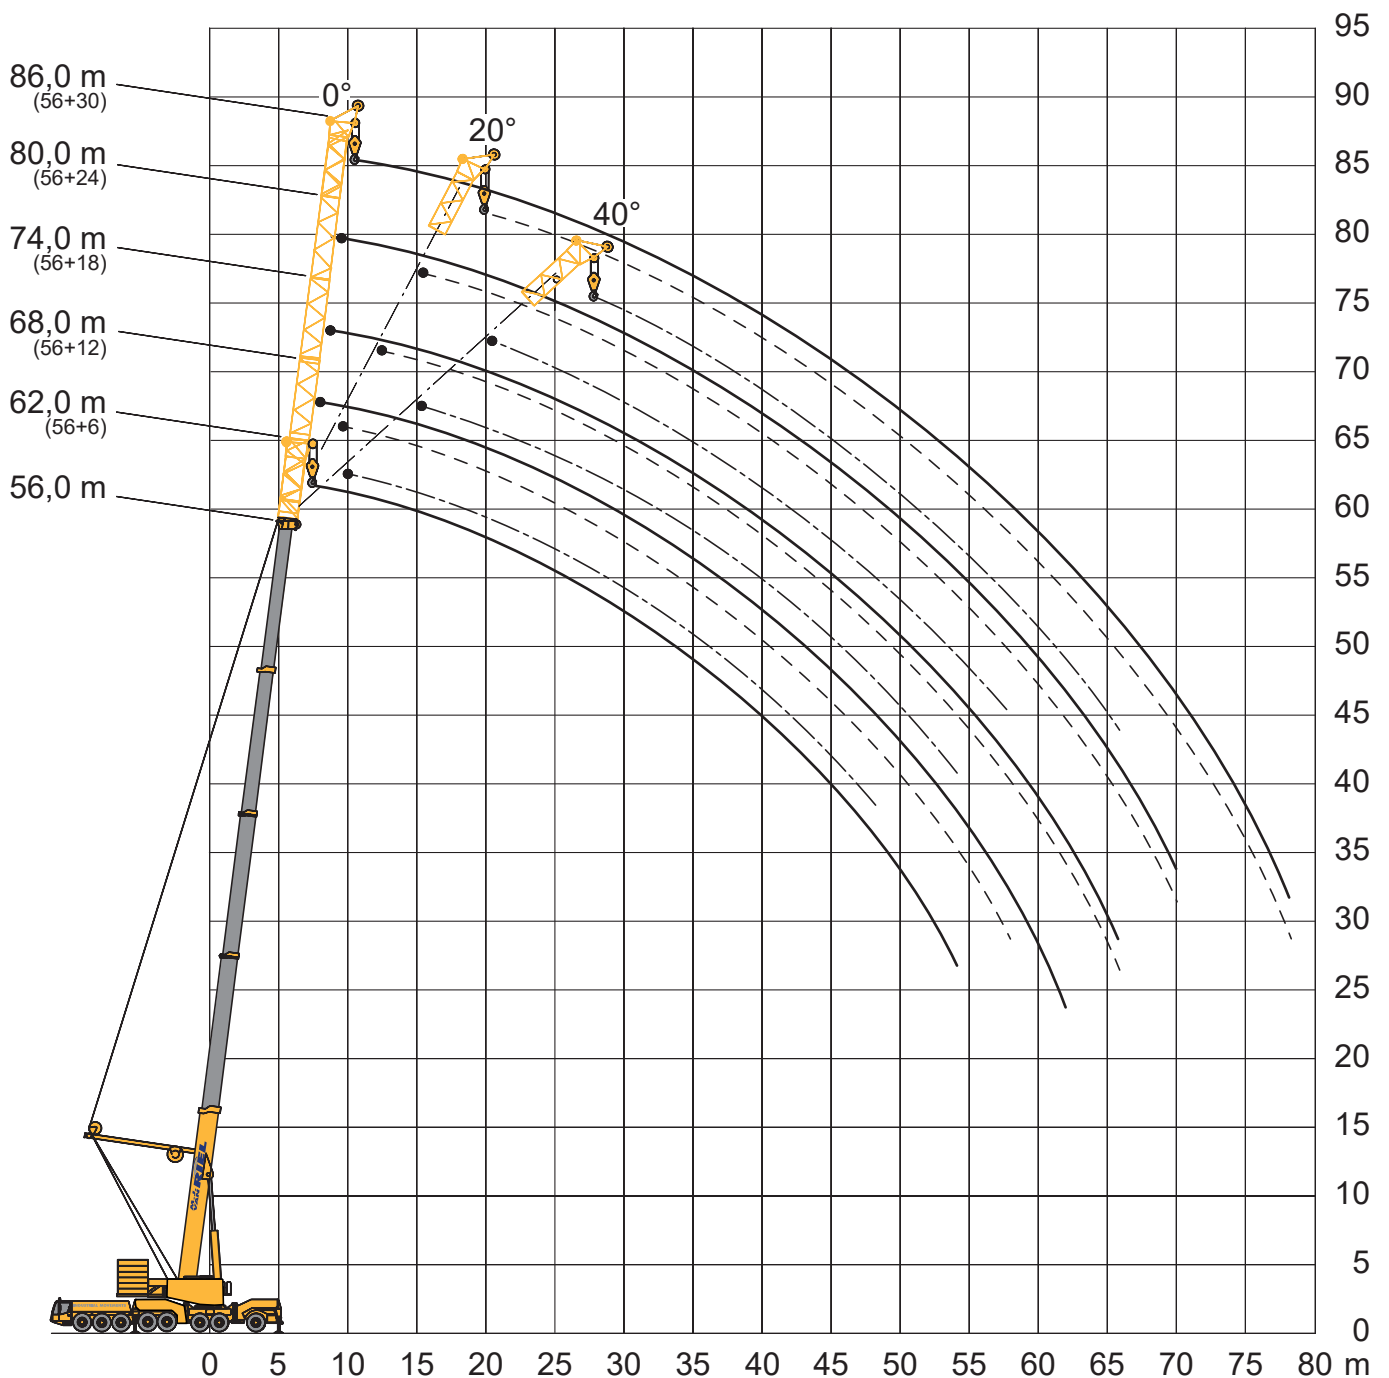

MOBIELE TELESCOOPKRANEN MOBILE TELESCOPIC CRANES

500 t

AC 500-2

Werkbereik / Working ranges

MOBIELE TELESCOOPKRANEN

MOBILE TELESCOPIC CRANES

500 t

AC 500-2

56m

6-30m

140t

9,62x9,6m

360°

6 0°	12			18			24			30			6 0°	
	0°	20°	40°*	0°	20°	40°*	0°	20°	40°*	0°	20°	40°*		
12	48,4												12	
14	44,2	37,5			31,1								14	
16	40,4	34,3			28,8			25,1					16	
18	37,2	31,5	27,1		26,8			23,4			20,4		18	
20	34,3	29	25,6	22,4	24,9	19,8		21,8			19		20	
22	31,7	26,8	24,1	21,4	23,2	18,9		20,4			17,8		22	
24	29,5	24,9	22,7	20,5	21,7	18	15,5	19,1	15,1		16,7		24	
26	27,5	23,2	21,4	19,6	20,3	17,2	15	17,9	14,4		15,7		26	
28	25,8	21,8	20,2	18,7	19,1	16,4	14,5	16,9	13,7		14,8	11,6	28	
30	24,2	20,5	19,1	17,8	17,9	15,7	14	15,9	13,1	11,3	13,9	11,1	30	
32	22,7	19,3	18,1	16,9	17	15	13,5	15,1	12,6	10,9	13,2	10,6	32	
34	21,3	18,2	17,2	16,1	16	14,3	13	14,2	12	10,6	12,5	10,2	8,8	34
36	20,1	17,2	16,3	15,4	15,2	13,6	12,5	13,5	11,5	10,3	11,8	9,8	8,5	36
38	18,9	16,2	15,5	14,6	14,4	13	12,1	12,8	11,1	10	11,2	9,4	8,2	38
40	17,8	15,4	14,7	13,9	13,6	12,5	11,7	12,2	10,6	9,7	10,7	9	7,9	40
42	16,8	14,5	14	13,2	12,9	11,9	11,3	11,6	10,2	9,3	10,1	8,6	7,6	42
44	15,9	13,7	13,4	12,7	12,3	11,4	10,9	11	9,8	9	9,6	8,3	7,4	44
46	15	13	12,8	12,1	11,6	10,9	10,5	10,4	9,4	8,7	9,2	7,9	7,1	46
48	14,3	12,4	12,2	11,6	11,1	10,5	10,2	9,9	9,1	8,5	8,7	7,6	6,9	48
50	13,6	11,7	11,6		10,5	10	9,8	9,4	8,7	8,2	8,3	7,3	6,7	50
54	12,4	10,7	10,6		9,5	9,2	9,1	8,4	8,1	7,6	7,5	6,7	6,3	54
58		9,8	9,7		8,6	8,4		7,6	7,4	7,1	6,7	6,1	5,9	58
62		9			7,8	7,6		6,8	6,8		6	5,5	5,5	62
66					7,1	6,9		6,1	6,1		5,4	5	5,1	66
70								5,5	5,5		4,7	4,5		70
74											4,1	3,9		74
78											3,5	3,4		78
80											3,2			80

* 120 t ballast / counterweight