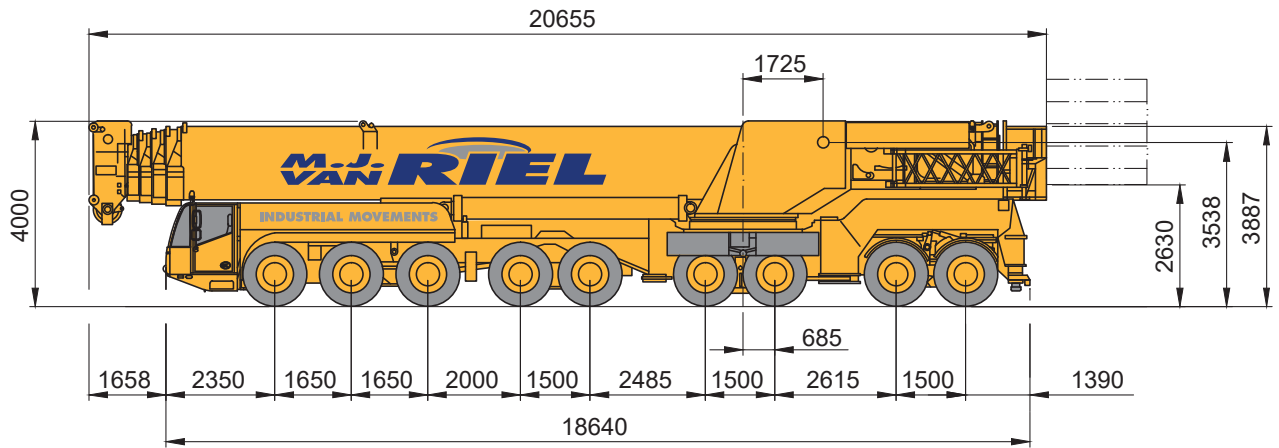

MOBIELE TELESCOOPKRANEN MOBILE TELESCOPIC CRANES

700 t

AC 700

Afmetingen / Dimensions