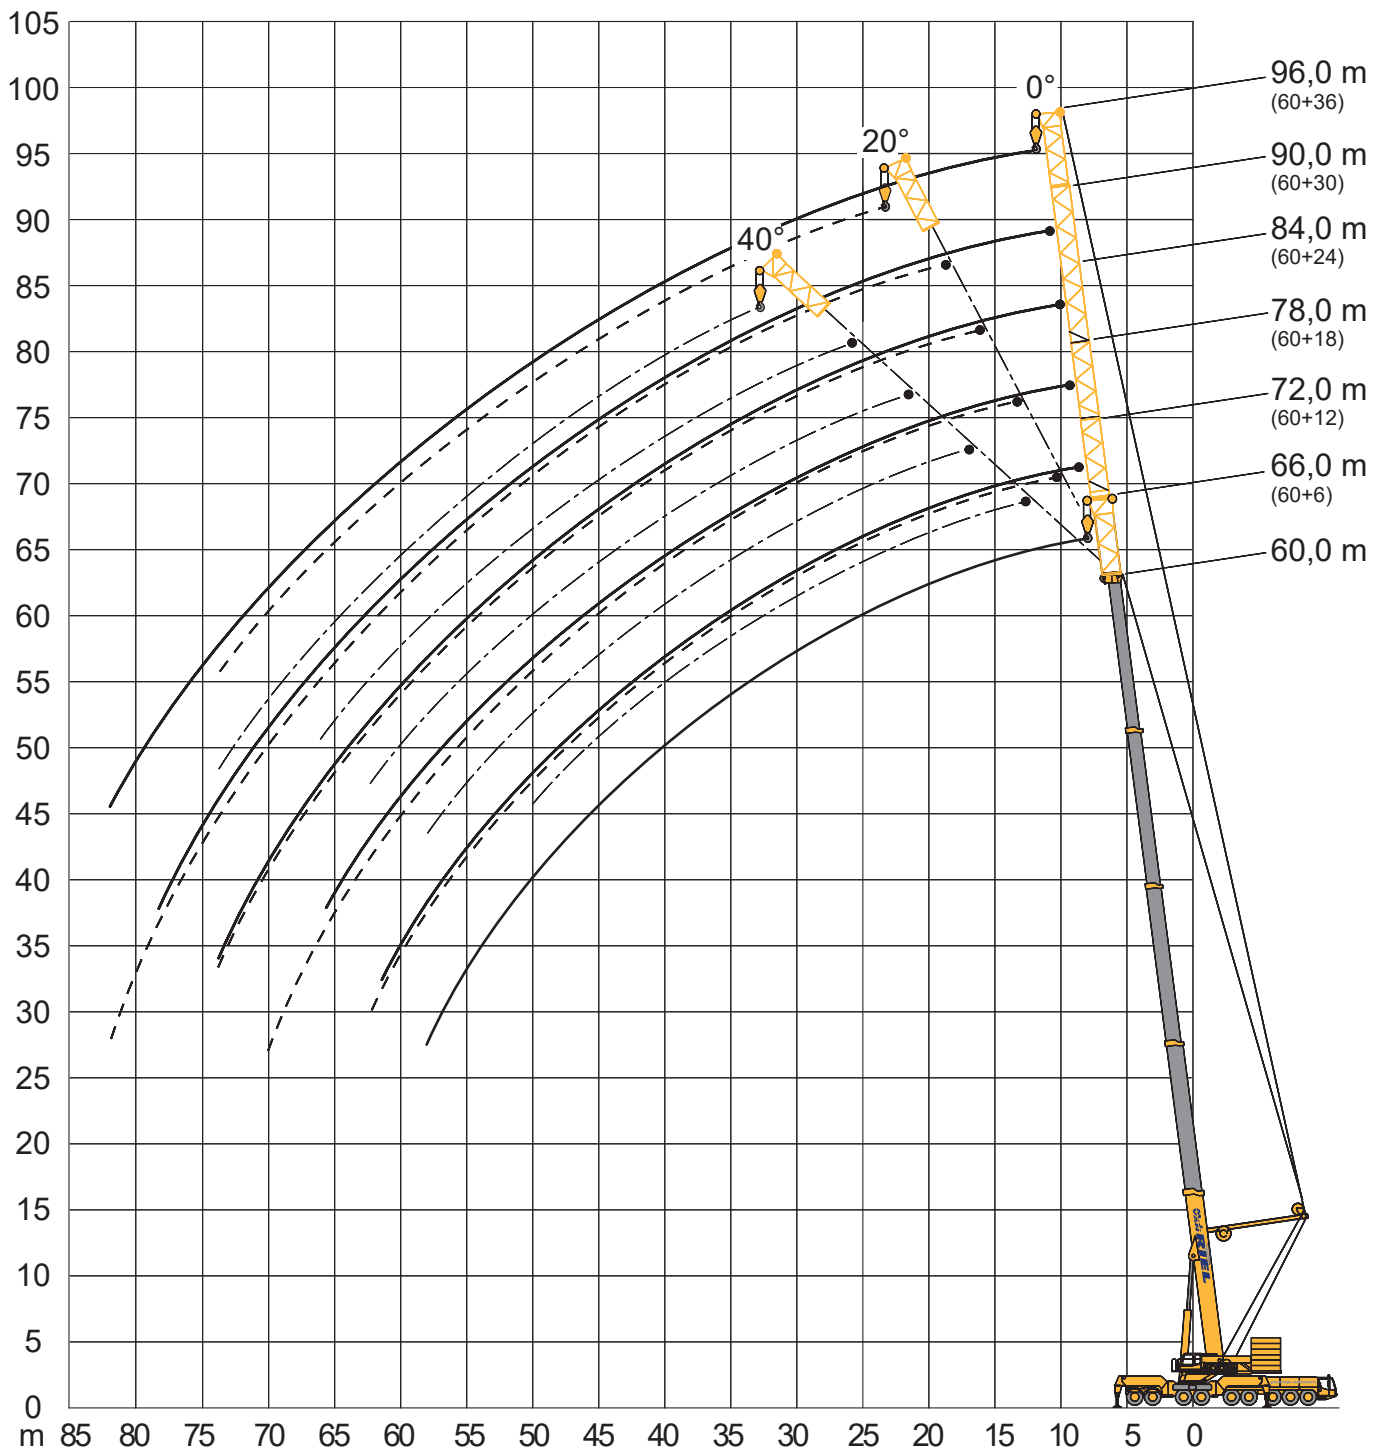

MOBIELE TELESCOOPKRANEN MOBILE TELESCOPIC CRANES

700 t

AC 700

Werkbereik / Working ranges

MOBIELE TELESCOOPKRANEN

MOBILE TELESCOPIC CRANES

700 t

AC 700

60m

6-36m

100t

12,2x12,4m

360°

60°	6		12		18		24		30		36		60°
	0°	20°	0°	20°	0°	20°	0°	20°	0°	20°	0°	20°	
14	46,4												14
16	43	37,1			31,4								16
18	39,9	34,3			29,3		24						18
20	37,1	31,9	28,1		27,5		22,6		18,8		15,8		20
22	34,5	29,7	26,7	25,8	21,8	21,4		18,1		15,1			22
24	32,2	27,8	25,4	24,3	20,8	20,3		17,4		14,5			24
26	30,1	26,1	24,2	22,9	19,9	19,3	15,2	16,7		13,8			26
28	28,1	24,6	23,1	21,6	19	18,3	14,7	16		13,2			28
30	26,4	23,3	22	20,5	18,2	17,4	14,3	15,3	12,4	12,6			30
32	24,8	22,1	21	19,5	17,5	16,6	13,9	14,6	12	12	9,7		32
34	23,3	20,9	20	18,5	16,8	15,8	13,5	14	11,5	11,4	9,3		34
36	22	19,9	19,1	17,6	16,1	15,1	13,1	13,3	11,1	10,9	9		36
38	20,6	18,8	18,2	16,7	15,5	14,3	12,7	12,7	10,6	10,3	8,6		38
40	19,5	17,9	17,4	15,9	14,9	13,7	12,4	12	10,2	9,8	7,9		40
42	18,3	16,9	16,6	15,1	14,3	13	12	11,4	9,7	9,3	7,6		42
44	17,3	16	15,8	14,4	13,8	12,4	11,6	10,8	9,2	8,8	7,3		44
46	16,4	15,2	15	13,7	13,2	11,8	11,2	10,2	8,8	8,3	6,9		46
48	15,5	14,4	14,3	13	12,6	11,3	10,8	9,7	8,3	7,8	6,6		48
50	14,7	13,6	13,6	12,3	12	10,7	10,4	9,1	7,9	7,4	5,9		50
54	13,2	12,2	12,3	11,1	10,9	9,6	9,5	8,1	7,1	6,4	5,3		54
58	11,9	11	11,1	10	9,9	8,6	8,6	7,2	6,4	5,6	4,7		58
62		9,9	10	8,9	8,9	7,7	7,8	6,3	5,7	4,8	4,1		62
66				8	8	6,8	6,9	5,5	5	4	3,5		66
70					7,3	6	6,1	4,7	4,4	3,4	2,9		70
74						5,2	5,4	4	3,9	2,7	2,4		74
78								3,3	3,4	2,2			78
82									3				82