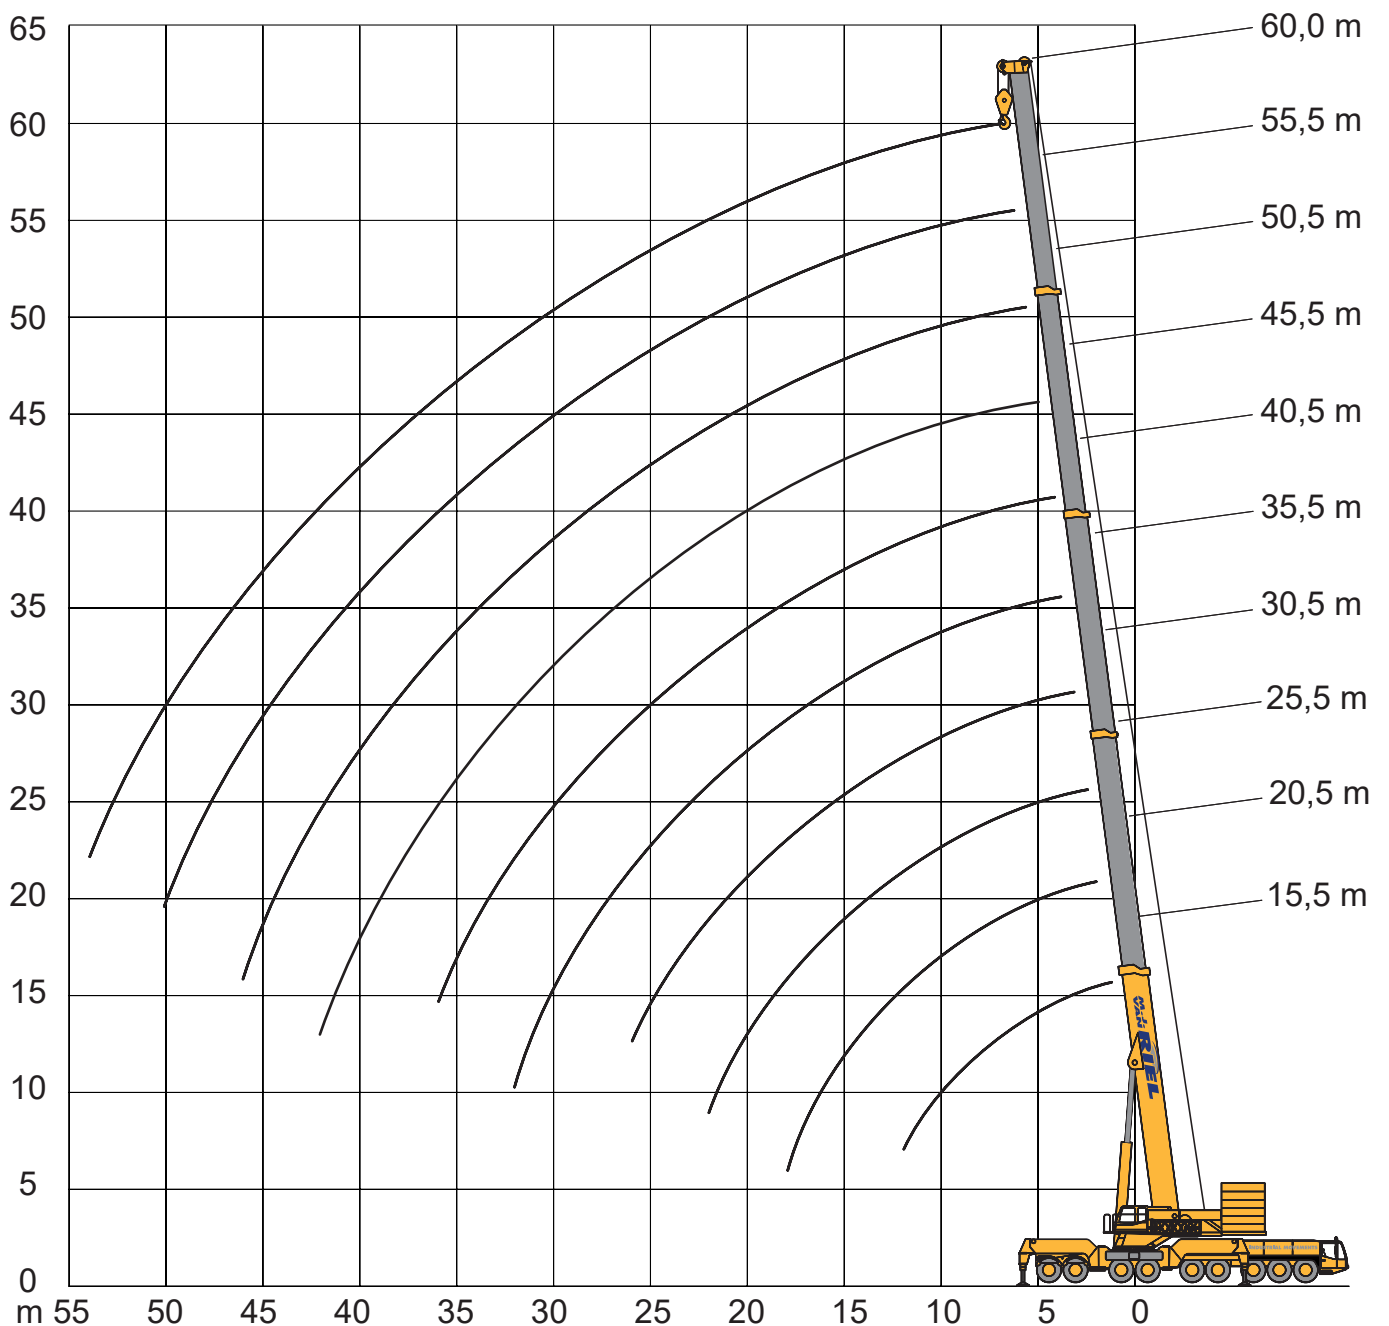

MOBIELE TELESCOOPKRANEN MOBILE TELESCOPIC CRANES

700 t

AC 700

Afmetingen / Dimensions

MOBIELE TELESCOOPKRANEN MOBILE TELESCOPIC CRANES

700 t

AC 700

Werkbereik / Working ranges