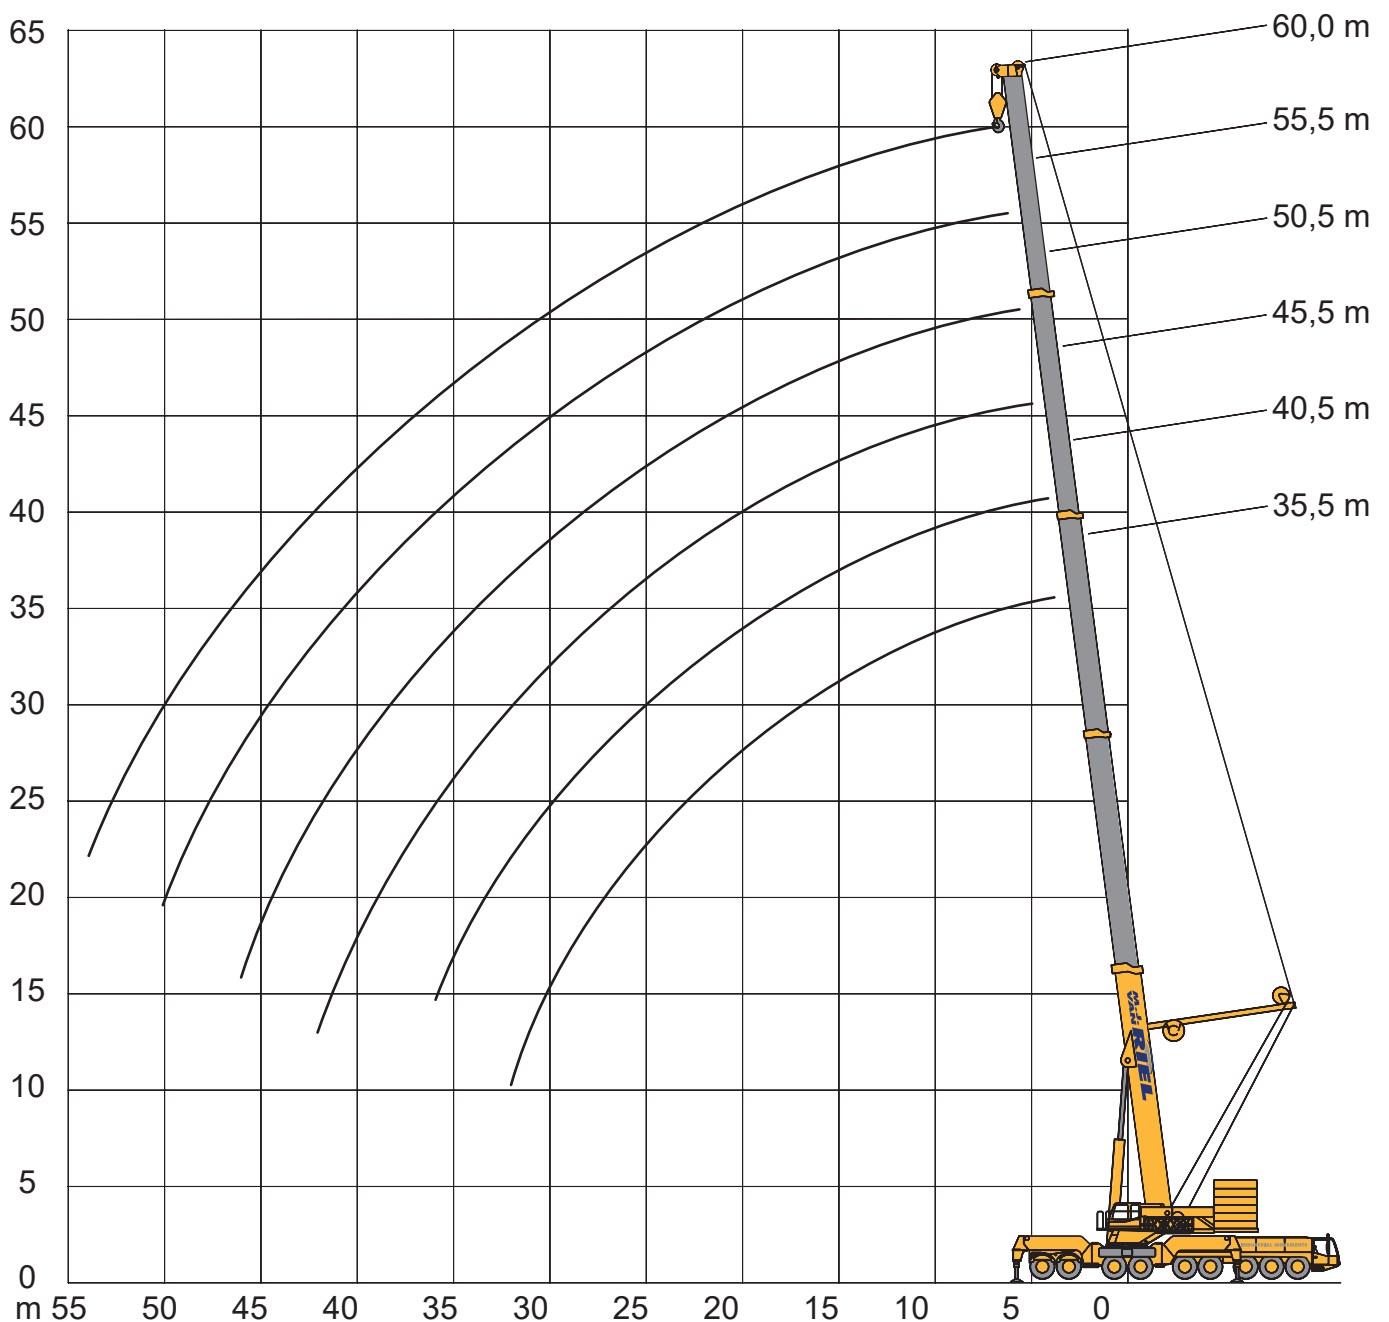

MOBIELE TELESCOOPKRANEN MOBILE TELESCOPIC CRANES

700 t

AC 700

Werkbereik / Working ranges

MOBIELE TELESCOOPKRANEN

MOBILE TELESCOPIC CRANES

700 t

AC 700

35,5-60m
SSL0°

160t

12,2x12,4m

360°

	35,5	40,5	45,5	50,5	55,5	60	
5	195						5
6	195	164					6
7	192	160	139				7
8	189	157	135	114			8
9	184	154	132	113	94	72,5	9
10	170	150	130	112	92,5	71,5	10
12	147	142	125	109	89,5	69,5	12
14	128	130	121	105	86	67	14
16	113	115	116	102	82	64	16
18	101	103	104	98	78	61	18
20	91,5	92,5	93,5	92	74	58	20
22	83	84	85	86	70,5	55,5	22
24	75,5	76,5	77,5	79	67	53	24
26	68	69,5	70,5	72	63,5	50,5	26
28	61,5	63	64	65,5	60	48,5	28
30	54	57,5	58,5	60	57	46,5	30
32	42,5	52,5	53,5	55	54	44,5	32
34		47,5	49	50,5	51	43	34
36		39	45,5	47	48	41	36
38			42	43,5	44,5	39,5	38
40			35,5	40,5	41,5	38	40
42				37,5	38,5	36,5	42
44				33	36	35,5	44
46				27	33,5	34	46
48					30,5	31,5	48
50					25,9	29,8	50
54						23,1	54