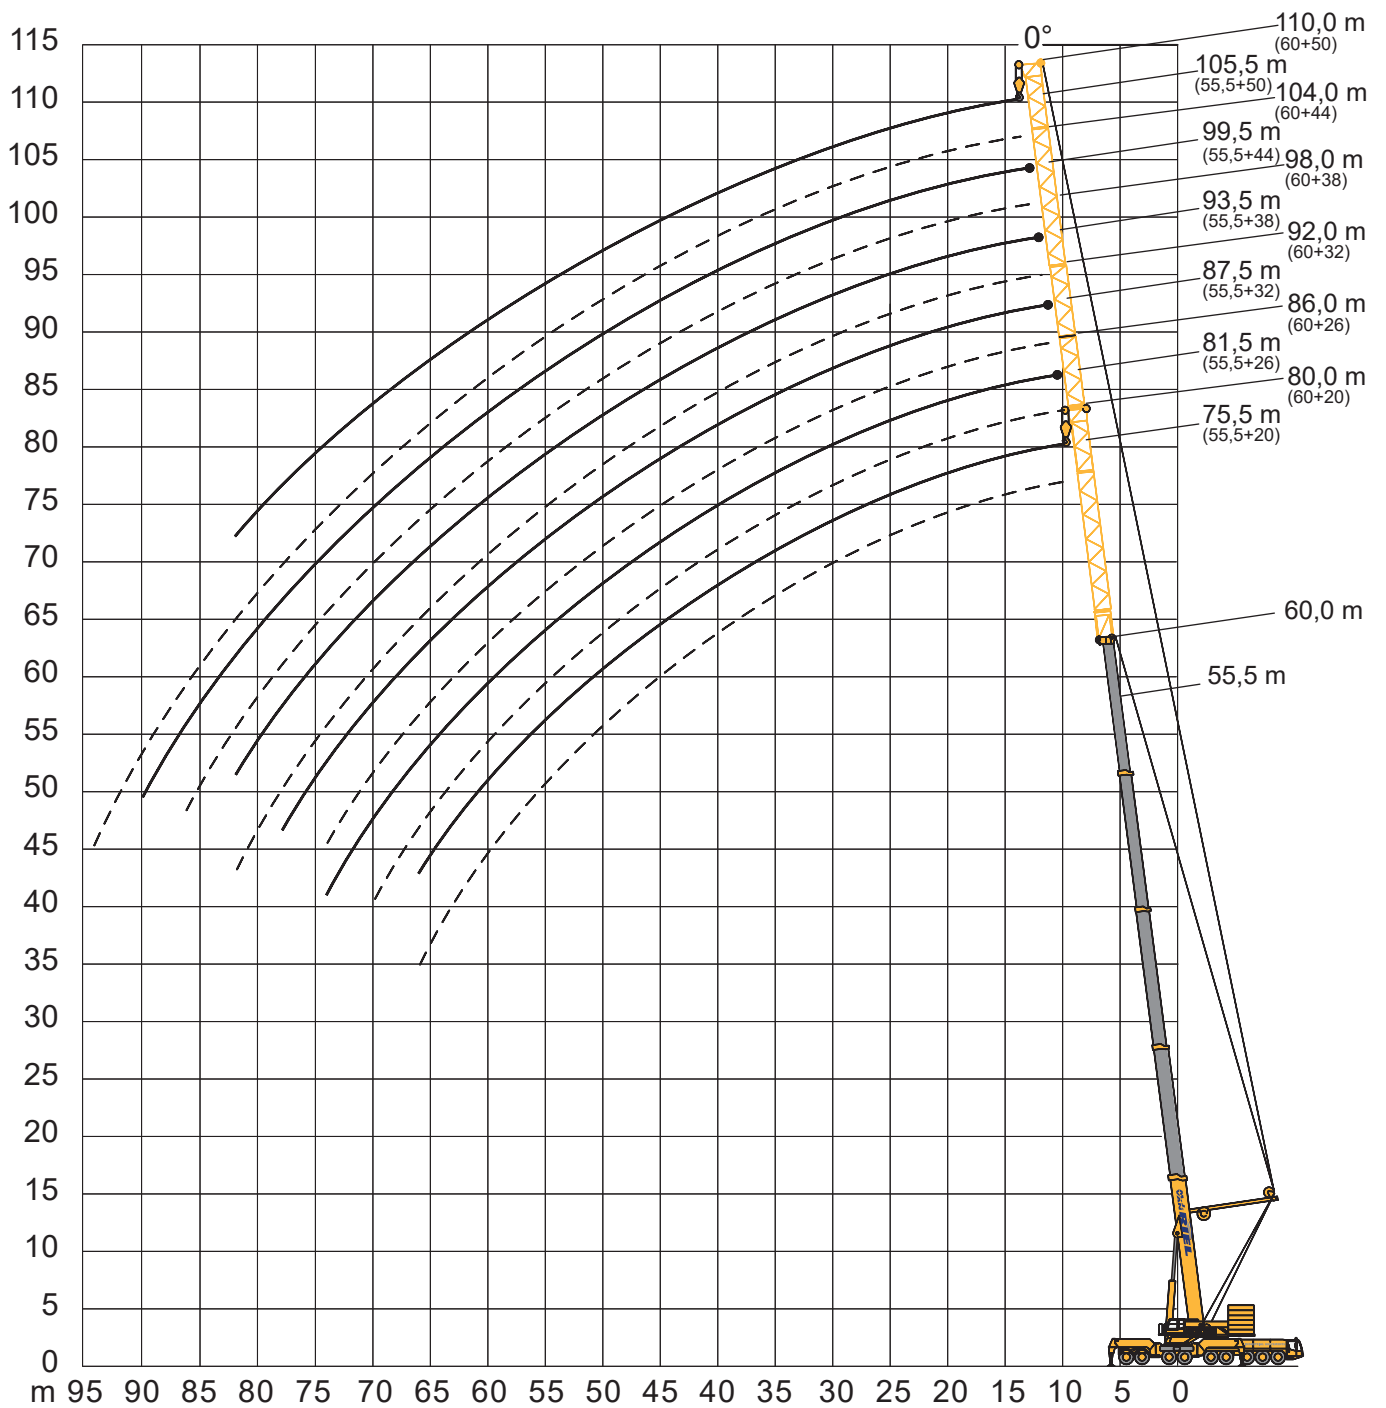

MOBIELE TELESCOOPKRANEN MOBILE TELESCOPIC CRANES

700 t

AC 700

Werkbereik / Working ranges

MOBIELE TELESCOOPKRANEN

MOBILE TELESCOPIC CRANES

700 t

AC 700